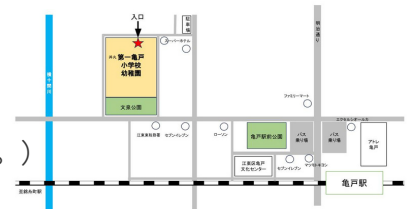

- 9:15 第1回目 受付開始
- 9:30 開会式
- 10:00 第1回目 森のつみ木広場スタート (親子50組)
- 11:00 第2回目 受付開始
- 11:15 第2回目 森のつみ木広場スタート (親子50組)
- 12:15 終了

日程・場所

[日程] 令和5年11月19日(日)雨天実施

[会場] 江東区立第一亀戸小学校 体育館

〒136-0071 江東区亀戸2-5-7

※ご来場には公共の交通機関をご利用ください。

[持ち物] 上履きと靴入れ袋(袋は上履き、外履き両方ご用意ください。)

[参加にあたって]

※参加は申し込み制とします。(裏面参照)

※先着順(各回50組)受付。定員になりましたら締め切ります。

※参加できるお子さまは3-5歳の在園児とさせていただきます。

(申し込みされたお子さま以外は参加できません。)

※当日は広報紙・HPの写真撮影が入りますのでご了承ください。

[お問い合わせ] 千代田区立いずみこども園(内) 都幼P事務局

TEL:(03)3866-9938 Mail:jimu@tokyo-pta.net

JR総武線 亀戸駅北口下車
徒歩5分

都幼P親子フェスタ！

申込方法

申込制での開催となります。下記の方法で事前申し込みをお願いいたします。

[申込期間]

令和5年9月25日(月)～10月15日(日) ※定員に達しましたら締め切ります。

[申し込み方法]